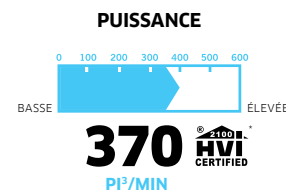

OPTIONS

20384	FILTRE DE REMPLACEMENT
ARP6	RÉDUCTEUR DE DÉBIT (LIMITE LE DÉBIT DE LA HOTTE À MOINS DE 300 PI³/MIN)