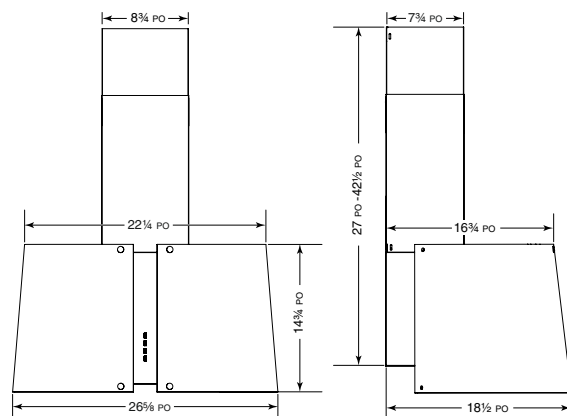

SPÉCIFICATIONS

LARGEUR	MODÈLE	VOLTS	AMPÈRES	PI ³ /MIN	SONES (MIN./MAX.)	CONDUIT
26 3/4 PO	VJ71130SS	120	3,0	370	2,5/8,5	6 PO ROND

OPTIONS

20384	FILTRE DE REMPLACEMENT
ARP6	RÉDUCTEUR DE DÉBIT (LIMITE LE DÉBIT DE LA HOTTE À MOINS DE 300 PI ³ /MIN)