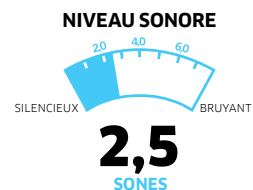

OPTIONS

20384	FILTRE DE REMPLACEMENT
ARP6	RÉDUCTEUR DE DÉBIT (LIMITE LE DÉBIT DE LA HOTTE À MOINS DE 300 PI³/MIN)