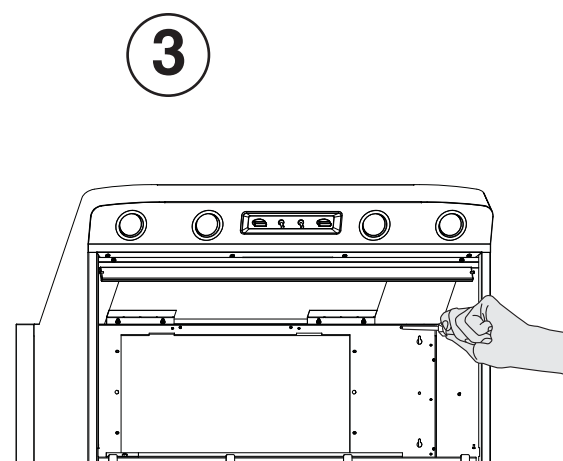

AEWP SERIES DECORATIVE FLUE COVER INSTALLATION INSTRUCTIONS
(FOR WP29 SERIES RANGE HOOD)

best[®]

DIRECTIVES D'INSTALLATION DE LA CHEMINÉE DÉCORATIVE DE LA SÉRIE AEWP
(POUR HOTTE DE CUISINIÈRE DE LA SÉRIE WP29)
INSTRUCCIONES PARA LA INSTALACIÓN DEL RECUBRIMIENTO DECORATIVO DE
LA SERIE AEWP (PARA CAMPANA DE LA SERIE WP29)

AEWPXX06SB A = 6"
AEWPXX12SB A = 12"

SV05520 x 10

HR0014

SERVICE PART
SV05520 no. 8 x 3/8" Quadrex Screw

PIÈCES DE REMPLACEMENT
SV05520 Vis Quadrex n° 8 x 3/8"

PIEZA DE RECAMBIO
SV05520 Tornillo Quadrex n.º 8 x 3/8"