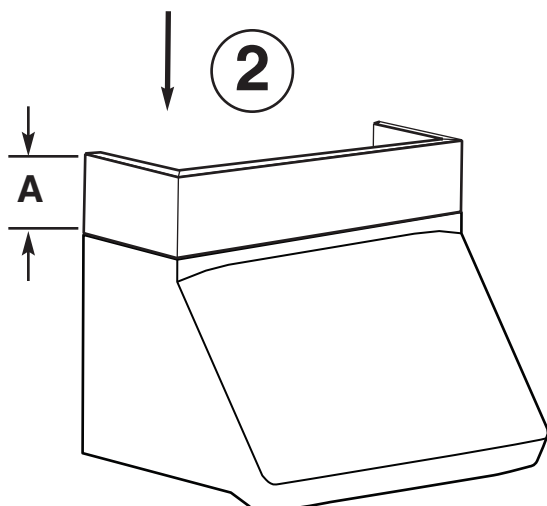

AEWP SERIES DECORATIVE FLUE COVER INSTALLATION INSTRUCTIONS
(FOR WP29 SERIES RANGE HOOD)

best[®]

DIRECTIVES D'INSTALLATION DE LA CHEMINÉE DÉCORATIVE DE LA SÉRIE AEWP
(POUR HOTTE DE CUISINIÈRE DE LA SÉRIE WP29)
INSTRUCCIONES PARA LA INSTALACIÓN DEL RECUBRIMIENTO DECORATIVO DE
LA SERIE AEWP (PARA CAMPANA DE LA SERIE WP29)

AEWPXX06SB A = 6"
AEWPXX12SB A = 12"

SV05520 x 10

HR0014

SERVICE PART
SV05520 no. 8 x 3/8" Quadrex Screw

PIÈCES DE REMPLACEMENT
SV05520 Vis Quadrex n° 8 x 3/8"

PIEZA DE RECAMBIO
SV05520 Tornillo Quadrex n.º 8 x 3/8"

AEWPD SERIES DECORATIVE FLUE COVER INSTALLATION INSTRUCTIONS
(FOR WPD29 OUTDOOR SERIES RANGE HOOD)

best[®]

DIRECTIVES D'INSTALLATION DE LA CHEMINÉE DÉCORATIVE DE LA SÉRIE AEWPD
(POUR HOTTE DE CUISINIÈRE EXTÉRIEURE DE LA SÉRIE WPD29)
INSTRUCCIONES PARA LA INSTALACIÓN DEL RECUBRIMIENTO DECORATIVO DE
LA SERIE AEWPD (PARA CAMPANA EXTERIORA DE LA SERIE WPD29)

SV06500 x 8

HR0015

SERVICE PART
SV06500 no. 8 - 32 Philips Truss
Stainless Steel Screw

PIÈCES DE REMPLACEMENT
SV06500 Vis Philips Truss n° 8 - 32
Acier Inoxydable

PIEZA DE RECAMBIO
SV06500 Tornillo Philips Truss
n.º 8 - 32 Acero inoxidable