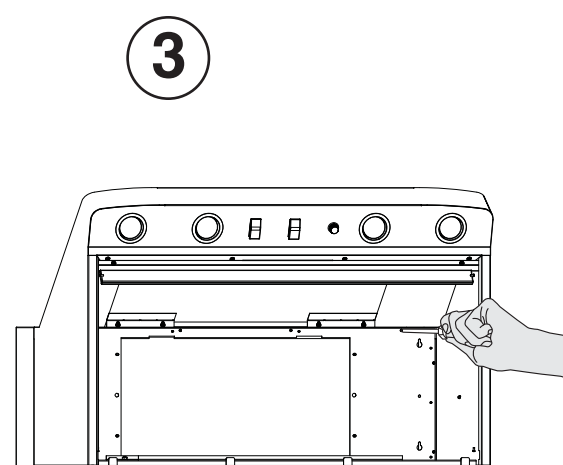

SV06500 x 8

HR0015

SERVICE PART
SV06500 no. 8 - 32 Philips Truss
Stainless Steel Screw

PIÈCES DE REMPLACEMENT
SV06500 Vis Philips Truss n° 8 - 32
Acier Inoxydable

PIEZA DE RECAMBIO
SV06500 Tornillo Philips Truss
n.º 8 - 32 Acero inoxidable

7 72371 09280 8