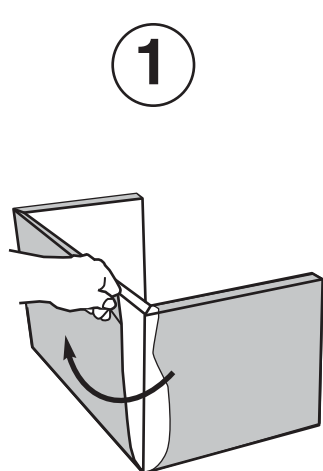

AEWP SERIES DECORATIVE FLUE COVER INSTALLATION INSTRUCTIONS
(FOR WP29 SERIES RANGE HOOD)

best[®]

DIRECTIVES D'INSTALLATION DE LA CHEMINÉE DÉCORATIVE DE LA SÉRIE AEWP
(POUR HOTTE DE CUISINIÈRE DE LA SÉRIE WP29)
INSTRUCCIONES PARA LA INSTALACIÓN DEL RECUBRIMIENTO DECORATIVO DE
LA SERIE AEWP (PARA CAMPANA DE LA SERIE WP29)

AEWPXX06SB A = 6"
AEWPXX12SB A = 12"

SV05520 x 10

HR0014

SERVICE PART
SV05520 no. 8 x 3/8" Quadrex Screw

PIÈCES DE REMPLACEMENT
SV05520 Vis Quadrex n° 8 x 3/8"

PIEZA DE RECAMBIO
SV05520 Tornillo Quadrex n.º 8 x 3/8"