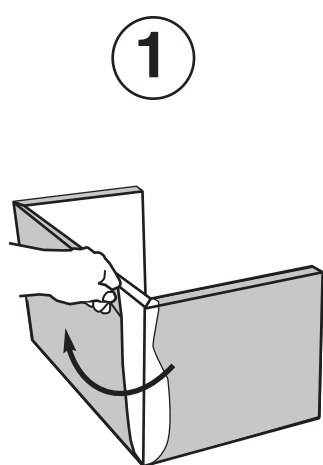

AEWP SERIES DECORATIVE FLUE COVER INSTALLATION INSTRUCTIONS
(FOR WP29 SERIES RANGE HOOD)

best[®]

DIRECTIVES D'INSTALLATION DE LA CHEMINÉE DÉCORATIVE DE LA SÉRIE AEWP
(POUR HOTTE DE CUISINIÈRE DE LA SÉRIE WP29)
INSTRUCCIONES PARA LA INSTALACIÓN DEL RECUBRIMIENTO DECORATIVO DE
LA SERIE AEWP (PARA CAMPANA DE LA SERIE WP29)

AEWPXX06SB A = 6"
AEWPXX12SB A = 12"

SV05520 x 10

HR0014

SERVICE PART
SV05520 no. 8 x 3/8" Quadrex Screw

PIÈCES DE REMPLACEMENT
SV05520 Vis Quadrex n° 8 x 3/8"

PIEZA DE RECAMBIO
SV05520 Tornillo Quadrex n.º 8 x 3/8"

AEWPD SERIES DECORATIVE FLUE COVER INSTALLATION INSTRUCTIONS
(FOR WPD29 OUTDOOR SERIES RANGE HOOD)

best[®]

DIRECTIVES D'INSTALLATION DE LA CHEMINÉE DÉCORATIVE DE LA SÉRIE AEWPD
(POUR HOTTE DE CUISINIÈRE EXTÉRIEURE DE LA SÉRIE WPD29)
INSTRUCCIONES PARA LA INSTALACIÓN DEL RECUBRIMIENTO DECORATIVO DE
LA SERIE AEWPD (PARA CAMPANA EXTERIORA DE LA SERIE WPD29)