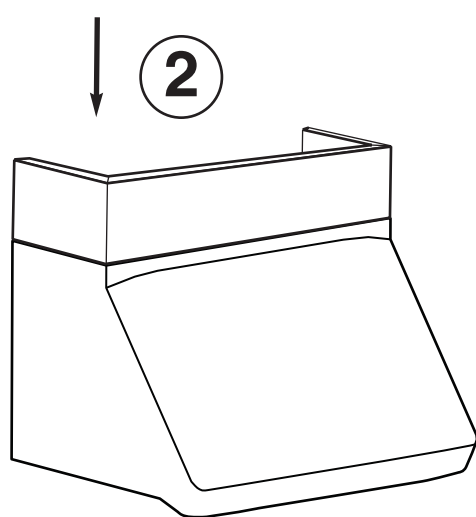

SV06500 x 8

HR0015

SERVICE PART
SV06500 no. 8 - 32 Philips Truss
Stainless Steel Screw

PIÈCES DE REMPLACEMENT
SV06500 Vis Philips Truss n° 8 - 32
Acier Inoxydable

PIEZA DE RECAMBIO
SV06500 Tornillo Philips Truss
n.º 8 - 32 Acero inoxidable

7 72371 09280 8