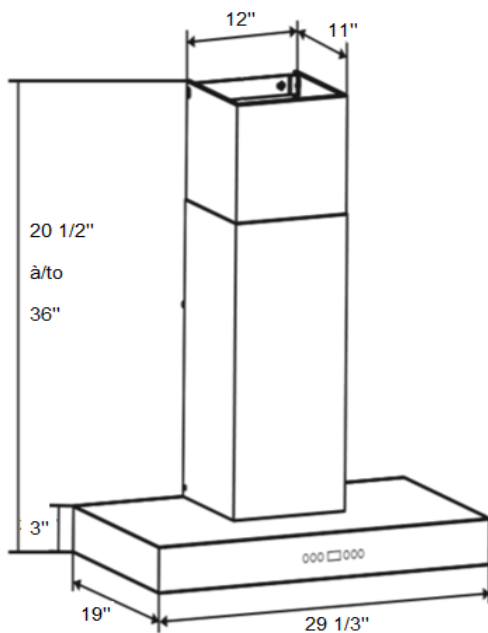

AVL-306CS

LOUISIANA

<b>Modèle</b>	
Nom	LOUISIANA
# de modèle	AVL-306CS
Type	Hotte murale - Style professionnel
<b>Caractéristiques</b>	
Évacuation	À la verticale
Contrôles	Boutons tactiles avec plein cadre noir
Puissance/Vitesses	600 PCM / 3 vitesses
Niveau de bruit (décibel)	51 à 66.35 dB (plus basse à plus haute vitesse)
Sortie(s)	ROND 6" - échappement vers le haut
Éclairage	2 DEL (2W)
Filtre(s)	3 filtres micro mailles renforcés en aluminium
<b>Apparence (Fini)</b>	
Acier inoxydable - 430SS	
<b>Conditions</b>	
Volts; Hertz; Amps	120V / 60Hz / 2.7 Amps
Poids - Brut / Net	41.9 lbs (19 kg) / 30.9 lbs (14 kg)
Dimensions de l'unité (L x P x H)	29 1/3" x 19" x 36" (max)
Quantité par boîte	1 unité
Nombre de boîtes	1
Dimensions - boîte (L x P x H)	32" x 18 1/3" x 21 1/5"
Code UPC	0646437667456
<b>Garantie</b>	
Garantie de 1 an - pièces et main d'œuvre	Appareil complet; pièces et main d'œuvre